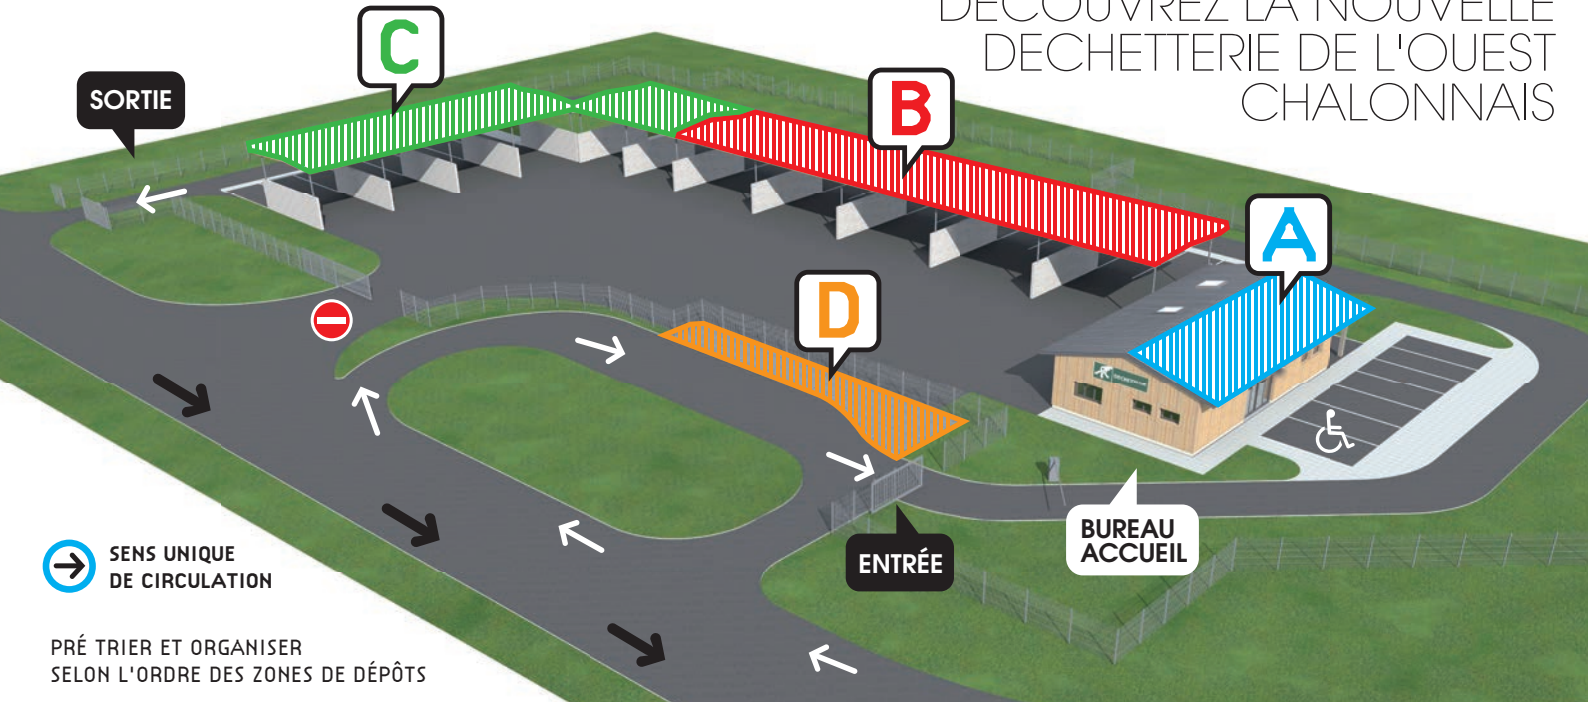

DECHETTERIE DU GRAND CHALON

OUEST CHALONNAIS

DIRECTION
GESTION DES DECHETS
03 85 43 37 65

www.legrandchalon.fr

DÉCOUVREZ LA NOUVELLE DECHETTERIE DE L'OUEST CHALONNAIS

PRÉ TRIER ET ORGANISER
SELON L'ORDRE DES ZONES DE DÉPÔTS

ZONE A

- ZONE DE RÉEMPLOI
- DÉCHETS D'ÉQUIPEMENTS ÉLECTRIQUES ET ÉLECTRONIQUES
 - ECRANS D'ORDINATEUR, TV...
 - GROS ÉLECTROMÉNAGER FROID
- BATTERIES
- BOUCHONS PLASTIQUE ET LIÈGE
- CARTOUCHES D'IMPRIMANTE
- DÉCHETS DANGEREUX ET SPÉCIFIQUES